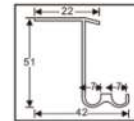

SH.9560

Bottom Track