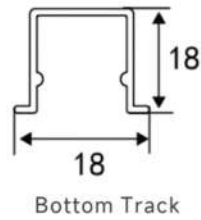

800-2000	35/40	800-1200	80	5 sets/ctn

Optional track