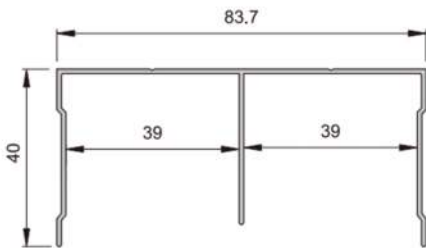

900-2000	350-550	800-2000	30/50	20 sets/ctn

Optional track

SH.9211

Top Track