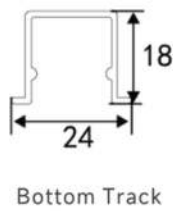

800-2000	≥40	≥520	80	5 sets/ctn

Optional track